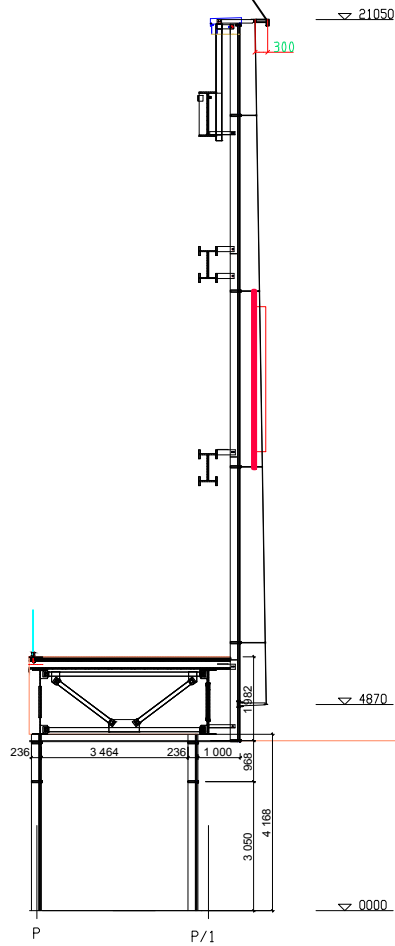

линейный светильник
AC XB-18 CW Liner Shield

линейный светильник
AC XB-18 CW Liner Shield