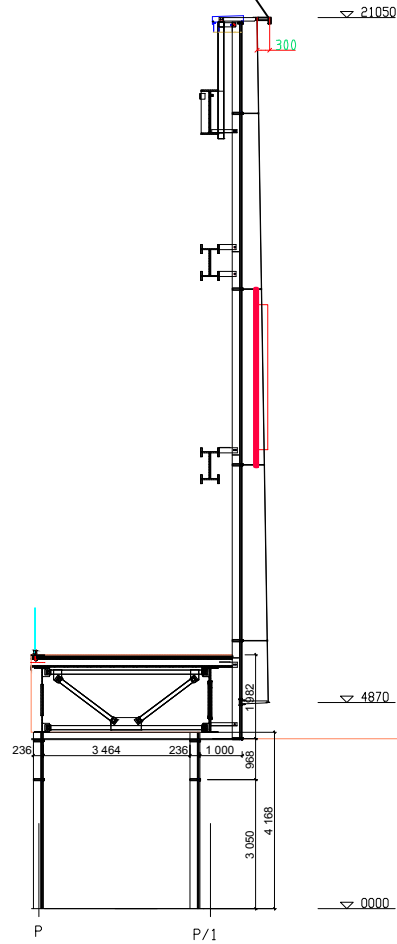

линейный светильник  
AC XB-18 CW Liner Shield

линейный светильник  
AC XB-18 CW Liner Shield