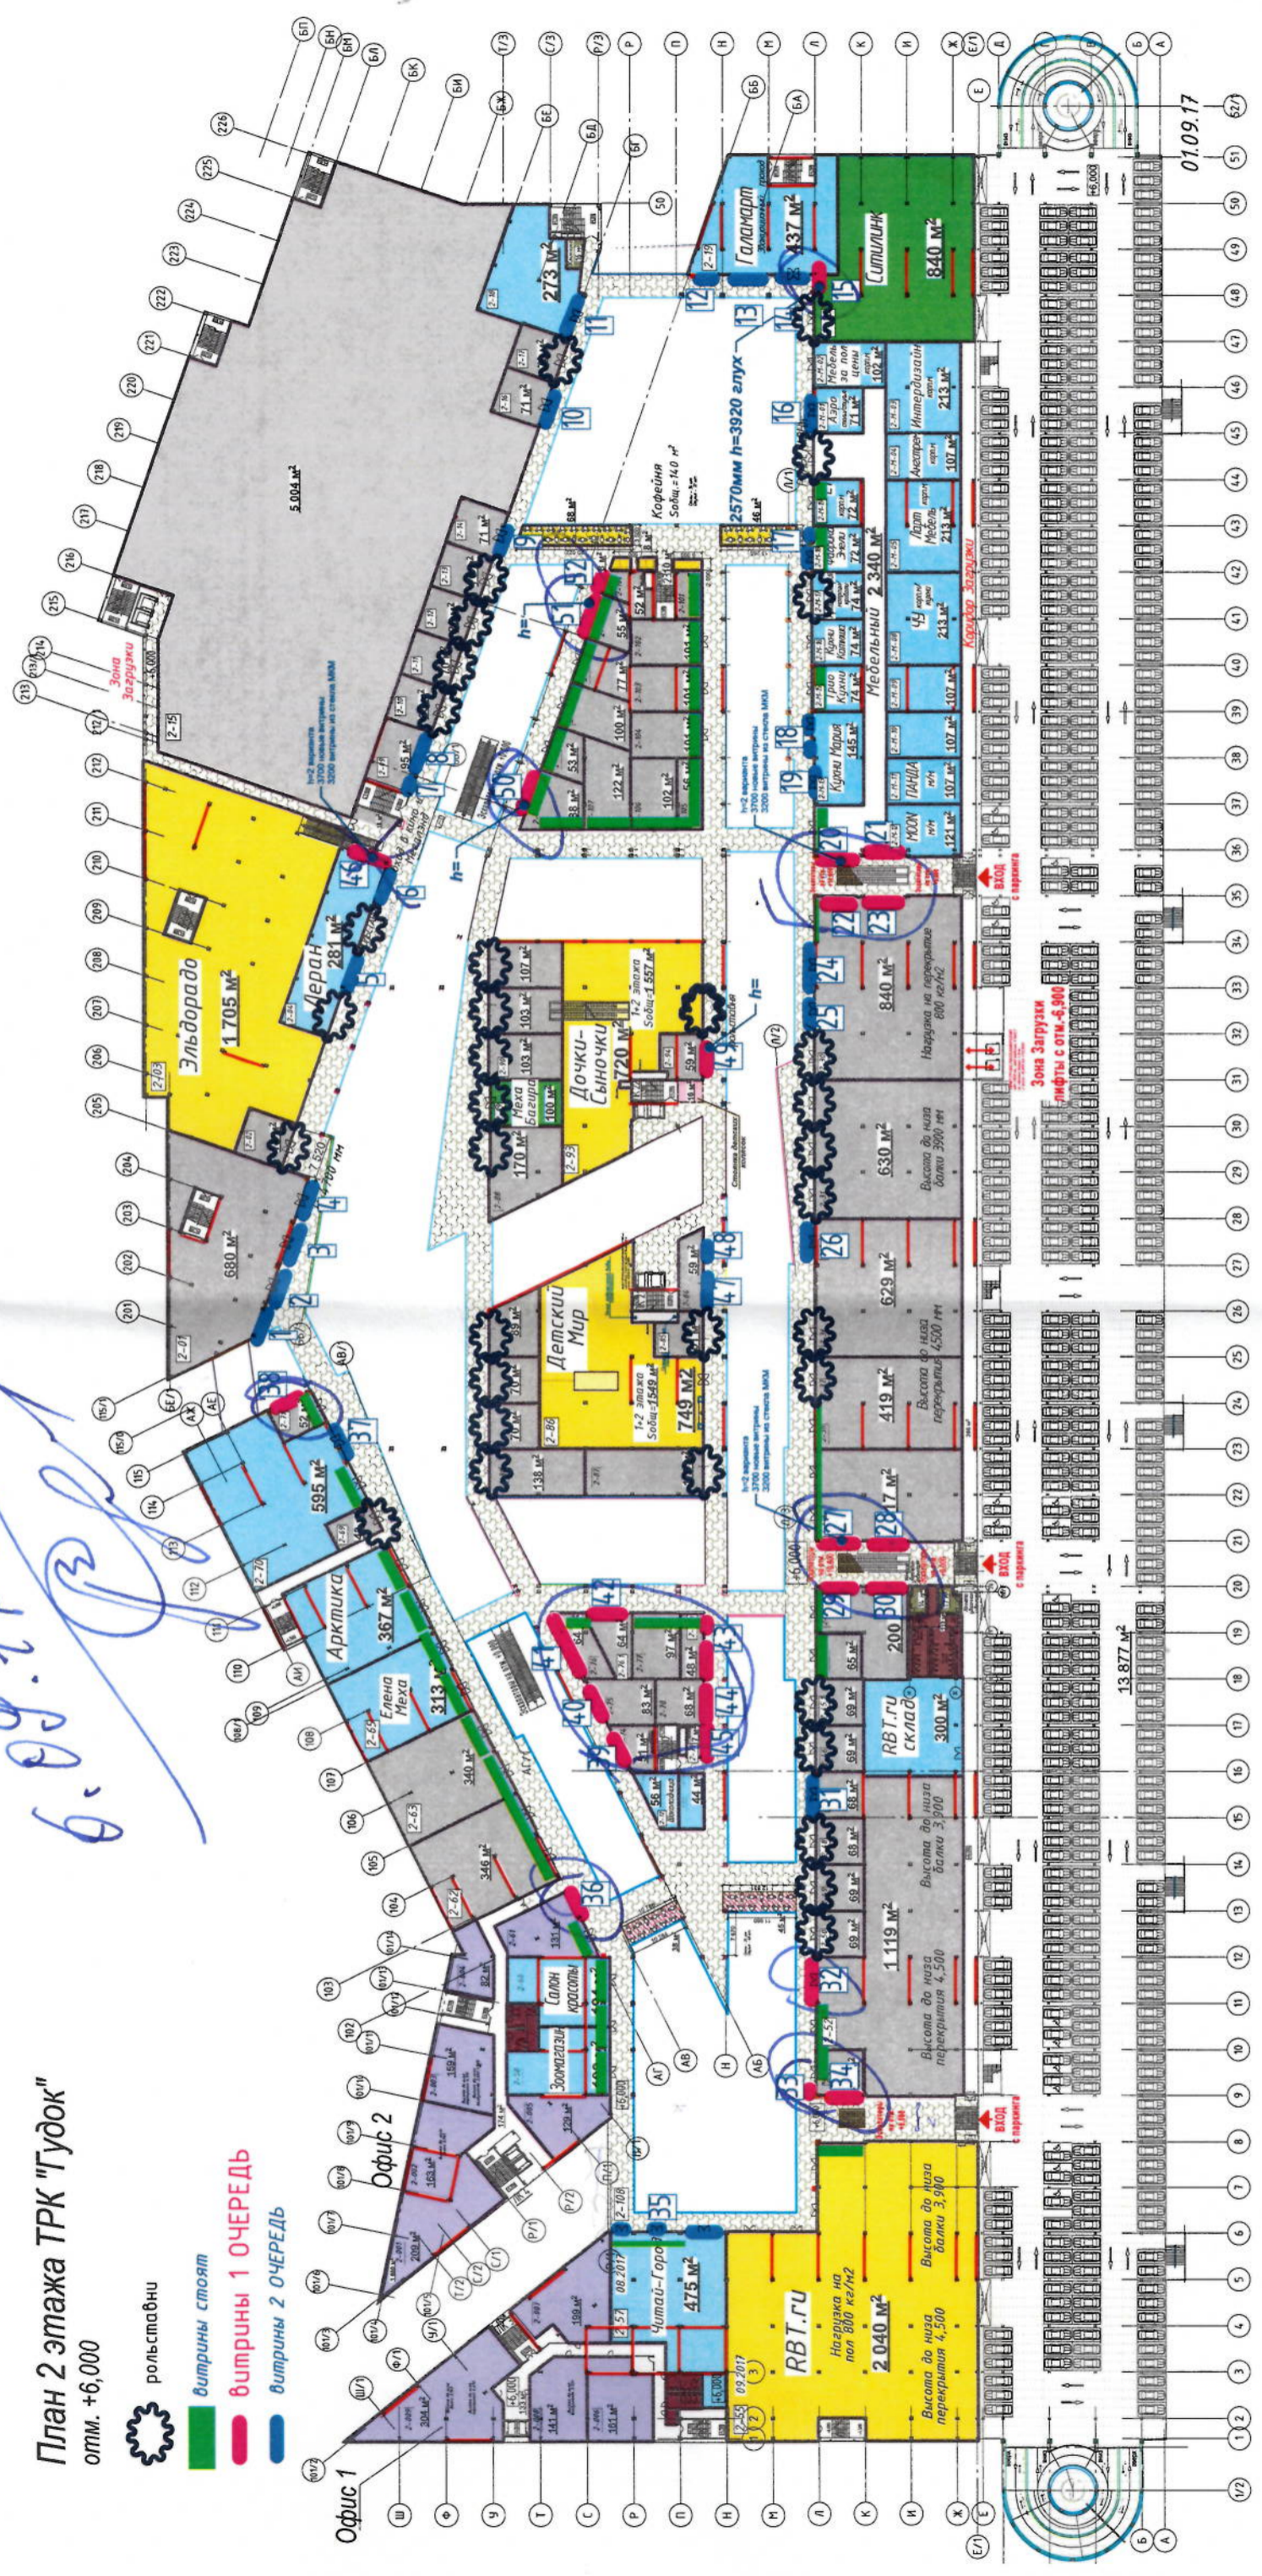

6.09.17

План 2 этажа ТРК "Гудок"
 отм. +6,000

-  рольставни
-  витрины стоят
-  витрины 1 ОЧЕРЕДЬ
-  витрины 2 ОЧЕРЕДЬ

01.09.17

13.877 м²